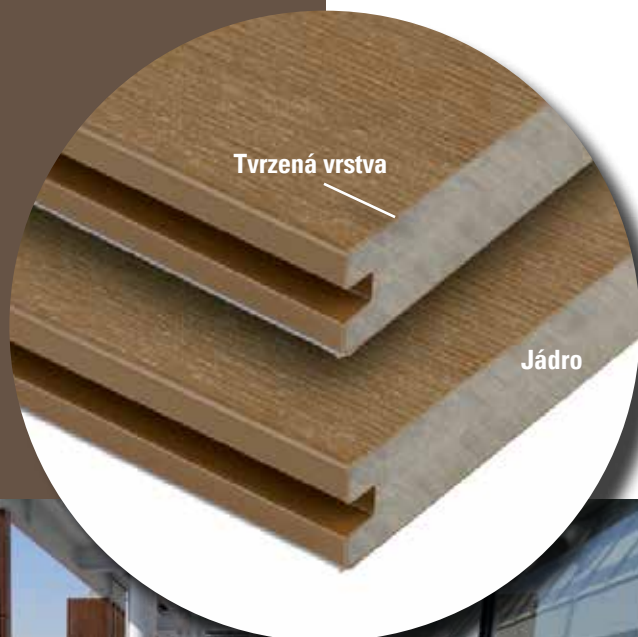

Tvrzený profil biwood® UltraShield

Kladete ty nejvyšší nároky na materiály, které se rozhodnete použít ve Vašem domě a jeho okolí? V tom případě jsou profily biwood® UltraShield pro Vás to pravé!

Profily biwood® UltraShield sestávají z BPC jádra s inovativním plastovým povlakem. Osvědčené pozitivní vlastnosti klasických profilů biwood® jsou vylepšeny tvrzenou vrstvou, která zcela obklopuje jádro a poskytuje tím ještě komplexnější ochranu profilů před poškrábáním, skvrnami a barevnými změnami.

Plastový potah chrání efektivně před případným zbarvením profilů v důsledku povětrnostních vlivů. Zároveň zabraňuje usazování nečistot ve struktuře vláken, čištění profilů je tudíž mnohem snadnější. Díky unikátní kombinaci extra silného jádra a téměř nezníčitelného potahového pláště mají profily biwood® UltraShield delší životnost a jsou odolnější ve srovnání s většinou ostatních materiálů na trhu.

Profil biwood® UltraShield je plný profil, který má obě strany hladké avšak s nepatrně odlišnou strukturou. Dle Vašeho vkusu si při pokládce zvolíte tu stranu, která se bude lépe hodit.

Profil biwood® UltraShield

Rozměry: 3.000, 4.000, 5.000 x 138 x 22,5 mm

Dostupný v barevných odstínech:

Antique, Ipe, Walnut a Stone grey

Profil biwood® UltraShield XL

Rozměry: 3.000, 4.000, 5.000 x 210 x 22,5 mm

Dostupný v barevných odstínech:

Antique a Stone grey