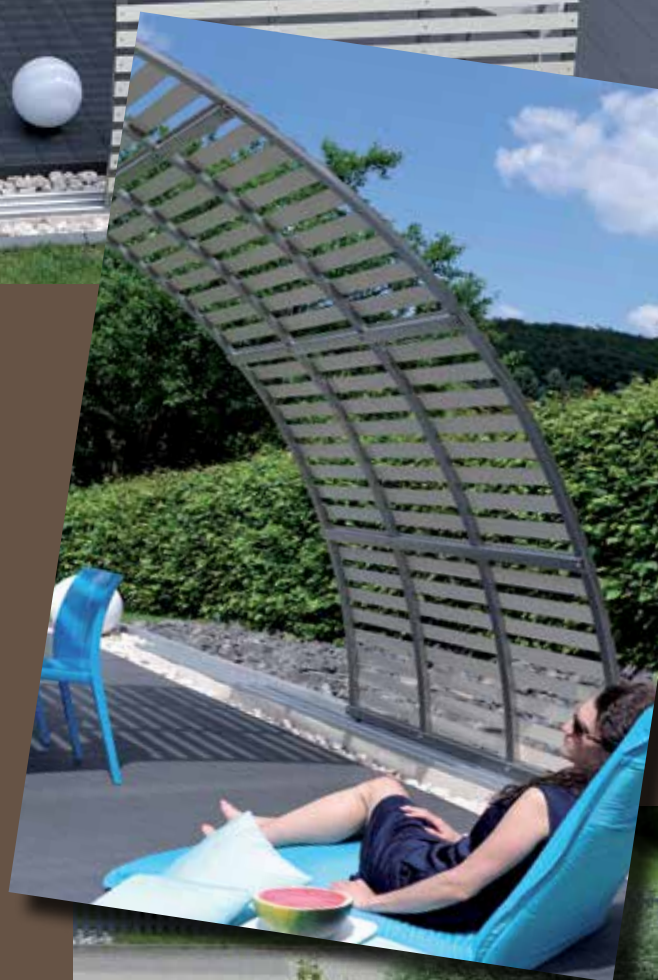

biwood®: ze dřeva jen to nejlepší.

Dopřejte si vyšší úroveň designu a pohodlí a větší bezpečí pro Vaše děti. Produkty **biwood®** zušlechťí Váš domov všude tam, kde si jen budete přát. Možnosti využití jsou široké:

- terasy
- balkony
- bazény
- dětská hřiště

Řekněte konec třískám a trhlinám! Už žádné natírání ani olejování! Žádné projevy povětrnostních vlivů! Konečně si Vaši terasu budete moci skutečně užít!

S terasovými profily a kazetami biwood® si s Vašimi nejdražšími budete užívat veškerých výhod dřevěných povrchů, aniž byste se museli smířovat s jejich nedostatky. Inovativní materiál biwood® si zachovává přirozený vzhled, příjemný povrch a eleganci dřeva.

Všechny biwood® produkty jsou vyrobeny z kompozitního materiálu se složením 60% bambus, 30% HDPE a 10% ekologická aditiva. Více informací o technických vlastnostech, montáži a péči o naše výrobky naleznete na www.biwood.cz.

Terasové profily biwood® mají delší životnost, větší odolnost, jsou masivnější, bezpečnější, nenáročné na údržbu a nezatěžují životní prostředí jako klasické dřevěné terasy.

To vše při zachování nepřekonatelného poměru kvality a ceny!